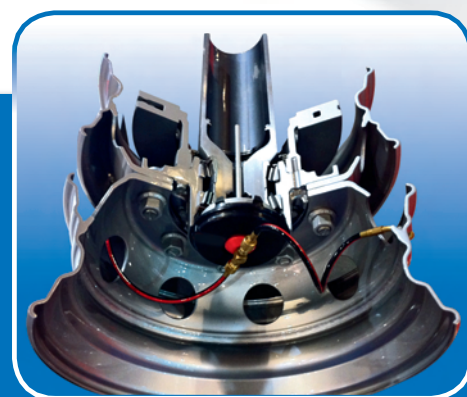

Systeme APCS®, l'assurance d'un gonflage optimal pour plus d'économies et de sécurité

Découvrez l'exceptionnelle efficacité du système APCS® en vidéo sur :

www.fruehauf.com/apcs