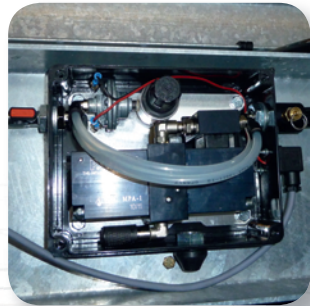

■ SURPRESSEUR

Le surpresseur maintient automatiquement la pression dans le circuit. Il utilise l'air des bouteilles de servitude pour le porter à 9,1 bar.

■ CIRCUIT DE DISTRIBUTION

L'air comprimé est acheminé à travers les corps d'essieu. Chaque moyeu est équipé d'un raccord tournant relié à la valve du pneumatique au moyen d'un flexible. Le raccord tournant est muni d'une valve de sécurité pour permettre le démontage indépendant des flexibles.